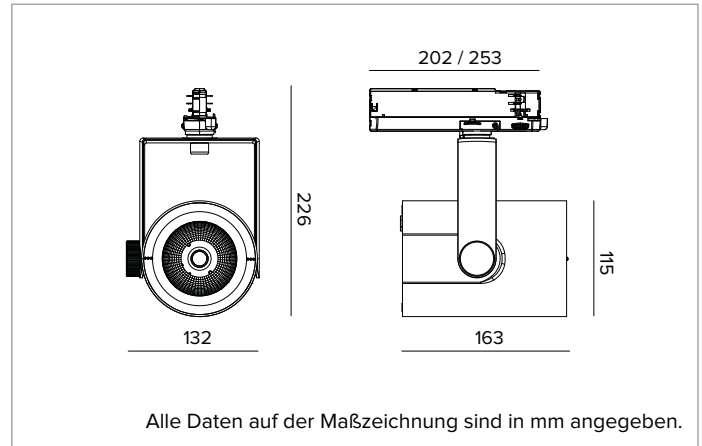

T032SPR930DADB | RAY 115

Professioneller ausrichtbarer LED-Strahler

	3000K	H(m)	D(m)	Emax(lx)		
	Ra90			14°		
	Fixture Power	41W	1	0.24	38705	
	Source Flux	4767lm	2	0.48	9676	
	Fixture Flux	4018lm	3	0.72	4301	
	Efficacy	97lm/W	4	0.96	2419	
TS832	Imax=8119cd/klm	Imax	38705cd	5	1.20	1548

Optik: REFLEKTOR

Abstrahlwinkel: SP

Optische Effizienz: 84%

Leuchten-Lichtstrom: 4018lm

Lichtausbeute: 97lm/W

Fotobiologische Sicherheit: Risikogruppe 1 (RG 1 = geringes Risiko)

MECHANISCHE MERKMALE

Gehäuse aus lackiertem Druckguss-Aluminium. Frontring aus schwarzem lackiertem Polycarbonat. Ausrichtungsmöglichkeit auf vertikaler Ebene von 0° bis -90° und auf horizontaler Ebene bis 359°. Mechanische Arretierung der Ausrichtung auf vertikaler Ebene und Reibschluss-Arretierung der Ausrichtung auf horizontaler Ebene. Der Schwerpunkt bleibt unabhängig von der Ausrichtung immer auf einer Achse mit der Führungsschiene.

Farbe und Oberfläche: Tiefschwarz

Abmessungen: 115

Gewicht: 1,2Kg

Schutzart: IP20

ELEKTRISCHE MERKMALE

Elektronischer Treiber DALI in den Adapter der Stromschiene integriert.

Leistungsaufnahme der Leuchte: 41W